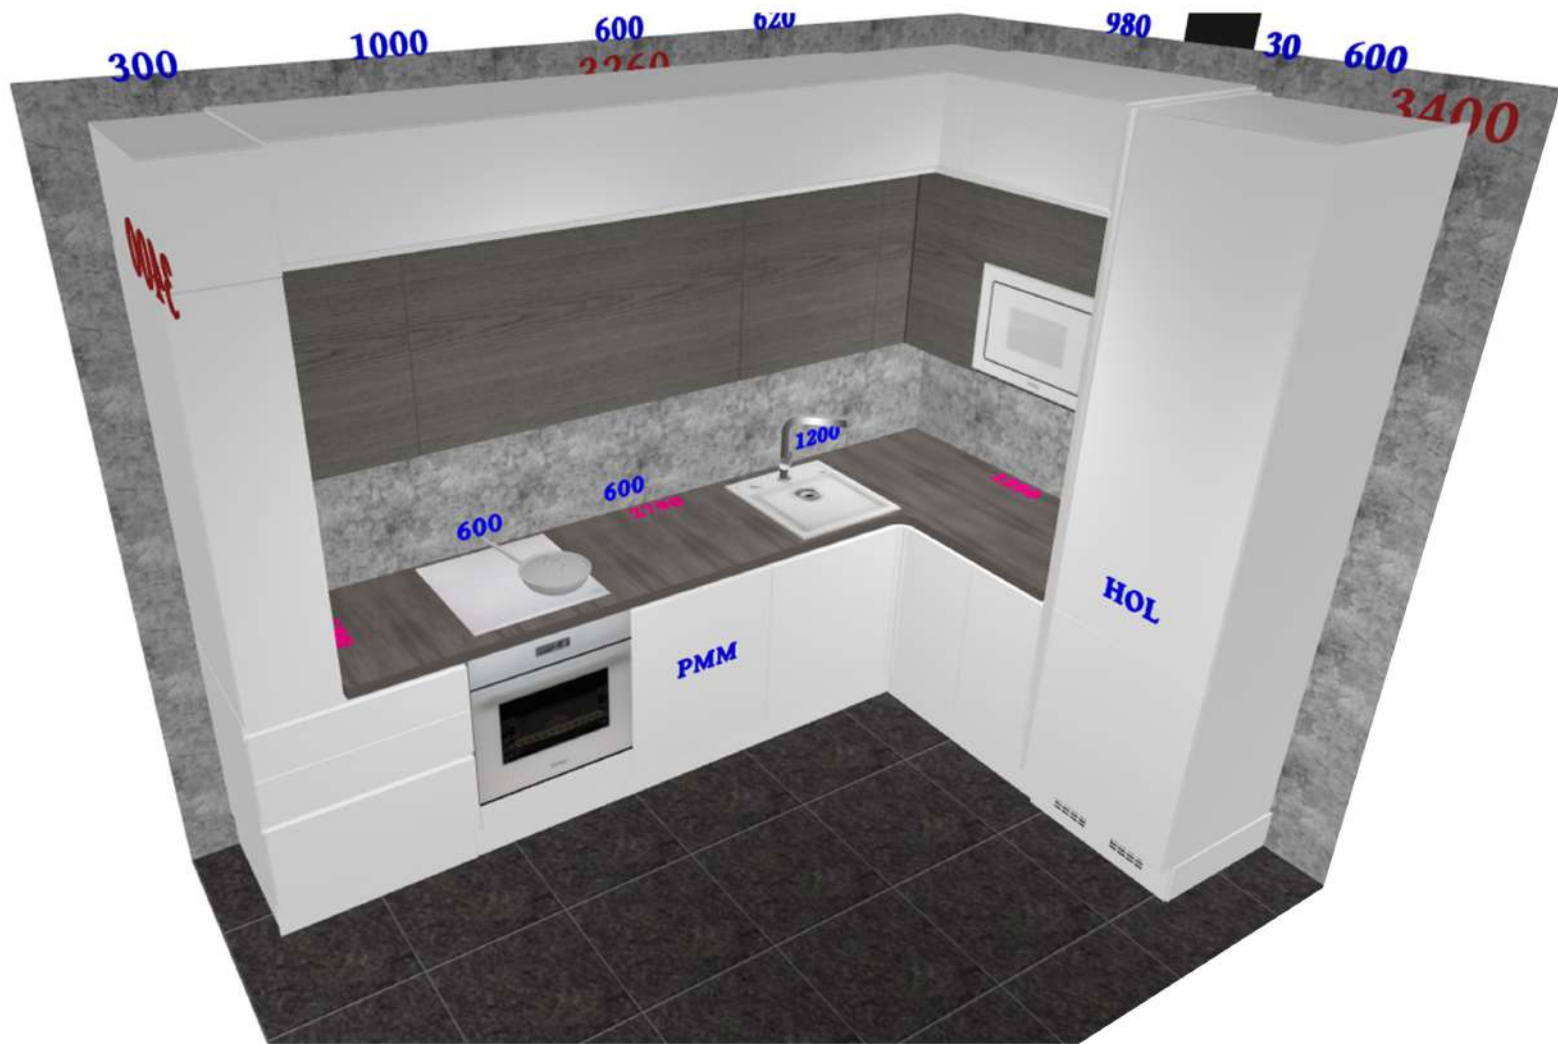

						ЖК «Киево (мкр. Восточный)»			
Изм.	Копуч.	Лист	№Док.	Подп.	Дата	г. Лобня, ул. Свободный проезд	Стадия	Лист	Листов
	Заказчик				28.12		эп	3	
	Дизайнер	Стенжицкая	Н.С.		2019				
	Исполнитель	Фабрика мебели NewLine							
План меблировки кухни							Фабрика мебели NewLine		